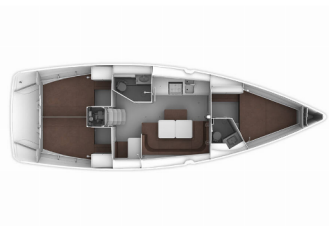

BAVARIA CRUISER 41

MH 67 (2017)

ORVAS D.O.O. • Leopolda Mandića 10 • 21204 Dugopolje • Kroatien

Telefon: +385 95 3444 111

E-Mail: info@orvasyachting.com

Web: orvasyachting.com

Yachtbasis	Marina Hramina, Murter, Kroatien
Yacht ID	597
Yachtmarken	Bavaria
Yachtname	MH 67
Baujahr	2017
Länge	41 Ft
Kabinen	3
Kojen	6 + 1
Maximale Personenanzahl	7
WC	2

BORDKÜCHE: Backofen, Gas-Kocher, Gasflasche, Kühlschrank, Pantryausrüstung, Spüle, Warmes Wasser, Wasserpumpe

DECKAUSRÜSTUNG: Anker mit Kette, Badeleiter, Badeplattform, Beiboot, Bilgenpumpe – Manuell, Bimini Top, Bootshaken, Bootsmannstuhl, Cockpittisch, Deckschrubber (deckbürste), Diesel Trichter, Dieselkanister, Elektrische Ankerwinde, Fender, Festmacher, Gangway, Hauptdeck Kompass, Heckdusche, Impeller, Kunststoff-Eimer (Pütz), Reserve Motoröl, Sprayhood, Teakholz im Cockpit, Wasserschlauch, Winskurbeln

INTERIEUR: Barometer, Thermometer, Toilettenpapier

KOMFORT: Bettwäsche, Decken, Handtücher, Polster

NAVIGATION: Autopilot, Bugstrahlruder, Fernglas, GPS Kartenplotter, Hafenhandbuch, Handpeilkompass, Log, Speed – Geschwindigkeit-messgerät, Depth-echolot, Navigationsset, Seekarten und nautische Reiseführer, Windmesser

SICHERHEITSAUSRÜSTUNG: Ersatzteile, Erste-Hilfe-Kit (Bordapotheke), Fackel, Feuerlöscher, Lifebelts, Nebelhorn, Notpinne, Paddel, Rettungsring mit Licht, Schwimmwesten, Search light, Seenotsignale, UKW Funk, Werkzeugset

UNTERHALTUNG: DVD player, LCD TV, Radio CD-Spieler

YACHTELEKTRIK: Batterien, E-Landanschluss 220 V, elektrische Bilgenpumpe, Heizung, Ladegerät, Pumpe, Starterbatterie, Steckdose 220V, 12 V