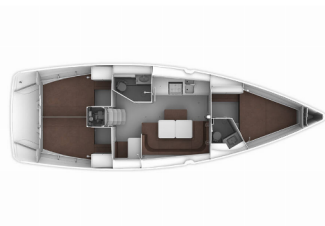

BAVARIA CRUISER 41

MH 69 (2017)

ORVAS D.O.O. • Leopolda Mandića 10 • 21204 Dugopolje • Kroatien

Telefon: +385 95 3444 111

E-Mail: info@orvasyachting.com

Web: orvasyachting.com

Yachtbasis	Marina Hramina, Murter, Kroatien
Yacht ID	599
Yachtmarken	Bavaria
Yachtname	MH 69
Baujahr	2017
Länge	41 Ft
Kabinen	3
Kojen	6 + 1
Maximale Personenanzahl	7
WC	2

BORDKÜCHE: Backofen, Gas-Kocher, Gasflasche, Kühlschrank, Pantryausrüstung, Spüle, Warmes Wasser, Wasserpumpe

DECKAUSRÜSTUNG: Anker mit Kette, Badeleiter, Badeplattform, Beiboot, Bilgenpumpe – Manuell, Bimini Top, Bootshaken, Bootsmannstuhl, Cockpittisch, Deckschrubber (deckbürste), Diesel Trichter, Dieselkanister, Elektrische Ankerwinde, Fender, Festmacher, Gangway, Hauptdeck Kompass, Heckdusche, Impeller, Kunststoff-Eimer (Pütz), Reserve Motoröl, Sprayhood, Teakholz im Cockpit, Wasserschlauch, Winskurbeln

INTERIEUR: Barometer, Thermometer, Toilettenpapier

KOMFORT: Bettwäsche, Decken, Handtücher, Polster

NAVIGATION: Autopilot, Bugstrahlruder, Fernglas, GPS Kartenplotter, Hafenhandbuch, Handpeilkompass, Log, Speed – Geschwindigkeit-messgerät, Depth-echolot, Navigationsset, Seekarten und nautische Reiseführer, Windmesser

SICHERHEITSAUSRÜSTUNG: Ersatzteile, Erste-Hilfe-Kit (Bordapotheke), Fackel, Feuerlöscher, Lifebelts, Nebelhorn, Notpinne, Paddel, Rettungsring mit Licht, Schwimmwesten, Search light, Seenotsignale, UKW Funk, Werkzeugset

UNTERHALTUNG: DVD player, LCD TV, Radio CD-Spieler

YACHTELEKTRIK: Batterien, E-Landanschluss 220 V, elektrische Bilgenpumpe, Heizung, Ladegerät, Pumpe, Starterbatterie, Steckdose 220V, 12 V