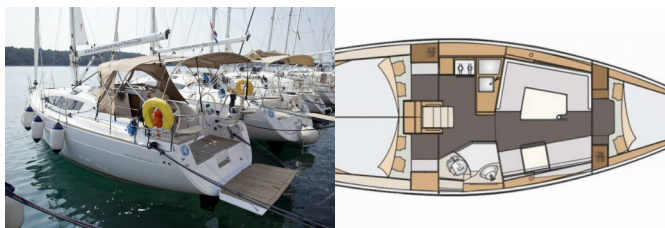

ELAN IMPRESSION 35

Essi (2017)

ORVAS D.O.O. • Leopolda Mandića 10 • 21204 Dugopolje • Kroatien

Telefon: +385 95 3444 111

E-Mail: info@orvasyachting.com

Web: orvasyachting.com

Yachtbasis	Marina Losinj, Mali Losinj, Kroatien
Yacht ID	6012
Yachtmarken	Elan Marine
Yachtname	Essi
Baujahr	2017
Länge	35 Ft
Kabinen	3
Kojen	6 + 2
Maximale Personenanzahl	8
WC	1

BORDKÜCHE: Backofen, Gas-Kocher, Gasflasche, Kühlschrank, Spüle, Warmes Wasser

DECKAUSRÜSTUNG: Anker Delta, Badeplattform, Beiboot, Bimini Top, Cockpittisch, Decklichter, Elektrische Ankerwinde, Heckdusche, Outdoor-LED-Ambiente Leuchten, Sprayhood, Teakholz im Cockpit

INTERIEUR: Ambientale Beleuchtung

KOMFORT: Bettwäsche, Polster

NAVIGATION: Autopilot, Compass, GPS Kartenplotter, Log, Speed - Geschwindigkeit-messgerät, Depth-echolot, Radarreflektor, Seekarten und nautische Reiseführer, Windmesser

SICHERHEITSAUSRÜSTUNG: Erste-Hilfe-Kit (Bordapotheke), Feuerlöscher, Schwimmwesten, Seenotsignale, UKW Funk

UNTERHALTUNG: Außenlautsprecher, Indoor-Lautsprecher, Radio CD player + USB

YACHTELEKTRIK: elektrische Bilgenpumpe, Ladegerät, Shore Netzkabel