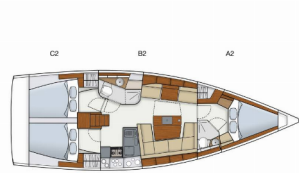

Yachtbasis Rhodes New Marina, Griechenland

Yacht ID 624

Yachtmarken Hanse Yachts

Yachtname Kuro Siwo

Baujahr 2017

Länge 41 Ft

Kabinen 3

Kojen 6

WC 2

BORDKÜCHE: Gas-Kocher, Herd, Kühlschrank,

Pantryausrüstung, Warmes Wasser

DECKAUSRÜSTUNG: Anker, Anker Delta, Anker mit Kette, Außenborder, Auxiliary Anker (Reserve Anker), Badeleiter, Badeplattform, Beiboot, Beiboot mit Außenborder, Bimini Top, Bootshaken, Cockpittisch, Fender, Gangway, Schwarzer Ball, Sprayhood, Wasserschlauch, Winschkurbeln

INTERIEUR: Barometer, Elektrische Toilette, Ventilatoren in allen Kabinen

KOMFORT: Außerhalb Kissen, Cockpit Kissen, Decken

NAVIGATION: Autopilot, Echolot, Electronic sea charts, Fernglas, GPS, GPS Kartenplotter, GPS Kartenplotter - Cockpit, Hafenhandbuch, Handpeilkompass, Log, Speed - Geschwindigkeit-messgerät, Depth-echolot, Log/speed instrument, Seekarten, Seekarten und nautische Reiseführer, Windmesser

SEGEL: Lazy bag, Lazy jacks

SICHERHEITSAUSRÜSTUNG: EPIRB-Distress radio beacons, Erste-Hilfe-Kit (Bordapotheke), Fackel, Feuerlöscher, Leuchtraketen, Lifebelts, Nebelhorn, Notpinne, Rettungsinsel, Rettungsring mit Licht, Schwimmwesten, UKW Funk, Wantenschneider

UNTERHALTUNG: Radio CD player, USB, AUX-Eingang, Radio CD/MP3 player, AUX-Eingang, Schnorchelausrüstung

YACHTELEKTRIK: 220V Stecker, E-Landanschluss 220 V, Ladegerät, Solar Panel, USB Steckern