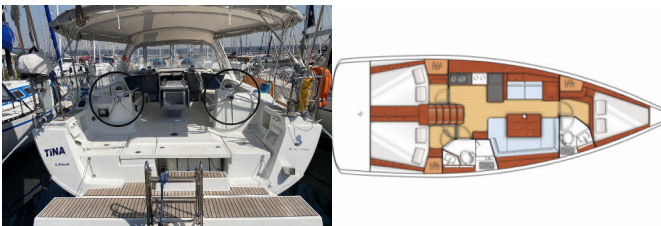

OCEANIS 41

Tina (2014)

ORVAS D.O.O. • Leopolda Mandića 10 • 21204 Dugopolje • Kroatien

Telefon: +385 95 3444 111

E-Mail: info@orvasyachting.com

Web: orvasyachting.com

BORDKÜCHE: Backofen, Herd, Kühlschrank, Pantryausrüstung, Spüle, Warmes Wasser

DECKAUSRÜSTUNG: Badeleiter, Beiboot, Bimini Top, Cockpittisch, Elektrische Ankerwinde, Gangway, Hauptanker, Heckdusche, Sprayhood

INTERIEUR: Schiffsuhr

NAVIGATION: Autopilot, Compass, Echolot, GPS Kartenplotter, Tachometer, Windmesser

SICHERHEITSAUSRÜSTUNG: UKW Funk

UNTERHALTUNG: Radio CD-Spieler

YACHTELEKTRIK: Shore Netzkabel

Yachtbasis	Fethiye, Ece Saray Marina Resort, Türkei
Yacht ID	6322
Yachtmarken	Beneteau
Yachtname	Tina
Baujahr	2014
Länge	41 Ft
Kabinen	3
Kojen	6 + 2
Maximale Personenanzahl	8
WC	2