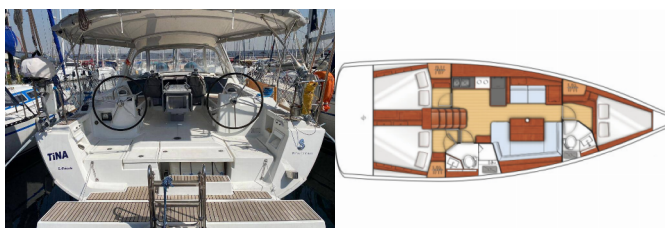

OCEANIS 41

Tina (2014)

ORVAS D.O.O. • Leopolda Mandića 10 • 21204 Dugopolje • Kroatien

Telefon: +385 95 3444 111

E-Mail: info@orvasyachting.com

Web: orvasyachting.com

Yachtbasis	Fethiye, Ece Saray Marina Resort, Türkei
Yacht ID	6322
Yachtmarken	Beneteau
Yachtname	Tina
Baujahr	2014
Länge	41 Ft
Kabinen	3
Kojen	6 + 2
Maximale Personenanzahl	8
WC	2

BORDKÜCHE: Backofen, Herd, Kühlschrank, Pantryausrüstung, Spüle, Warmes Wasser

DECKAUSRÜSTUNG: Badeleiter, Beiboot, Bimini Top, Cockpittisch, Elektrische Ankerwinde, Gangway, Hauptanker, Heckdusche, Sprayhood

INTERIEUR: Schiffsuhr

NAVIGATION: Autopilot, Compass, Echolot, GPS Kartenplotter, Tachometer, Windmesser

SICHERHEITSAUSRÜSTUNG: UKW Funk

UNTERHALTUNG: Radio CD-Spieler

YACHTELEKTRIK: Shore Netzkabel