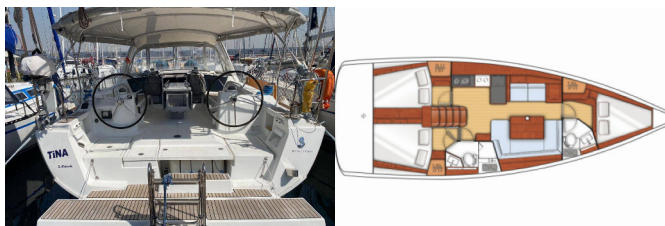

OCEANIS 41

Tina (2014)

ORVAS D.O.O. • Leopolda Mandića 10 • 21204 Dugopolje • Kroatien

Telefon: +385 95 3444 111

E-Mail: info@orvasyachting.com

Web: orvasyachting.com

Yachtbasis	Fethiye, Ece Saray Marina Resort, Türkei
Yacht ID	6322
Yachtmarken	Beneteau
Yachtname	Tina
Baujahr	2014
Länge	41 Ft
Kabinen	3
Kojen	6 + 2
Maximale Personenanzahl	8
WC	2

BORDKÜCHE: Backofen, Herd, Kühlschrank, Pantryausrüstung, Spüle, Warmes Wasser

DECKAUSRÜSTUNG: Badeleiter, Beiboot, Bimini Top, Cockpittisch, Elektrische Ankerwinde, Gangway, Hauptanker, Heckdusche, Sprayhood

INTERIEUR: Schiffsuhr

NAVIGATION: Autopilot, Compass, Echolot, GPS Kartenplotter, Tachometer, Windmesser

SICHERHEITSAUSRÜSTUNG: UKW Funk

UNTERHALTUNG: Radio CD-Spieler

YACHTELEKTRIK: Shore Netzkabel