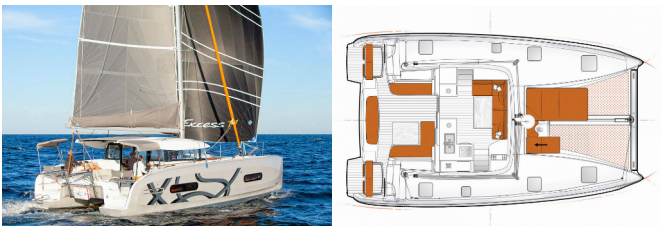

EXCESS 11

Kale I (2023)

ORVAS D.O.O. • Leopolda Mandića 10 • 21204 Dugopolje • Kroatien

Telefon: +385 95 3444 111

E-Mail: info@orvasyachting.com

Web: orvasyachting.com

Yachtbasis	Fethiye, Lykia Yacht Club, Türkei
Yacht ID	6886
Yachtmarken	Excess
Yachtname	Kale I
Baujahr	2023
Länge	37 Ft
Kabinen	4 + 2
Kojen	8 + 2
WC	2 + 1

NAVIGATION: AIS, Autopilot, GPS Kartenplotter – Cockpit, Hafenhandbuch, Seekarten, Tridata

SEGEL: Electric primary winch, Lazy bag

SICHERHEITSAUSRÜSTUNG: Search light, UKW Funk, Werkzeugset

UNTERHALTUNG: Außenlautsprecher, Radio CD-Spieler