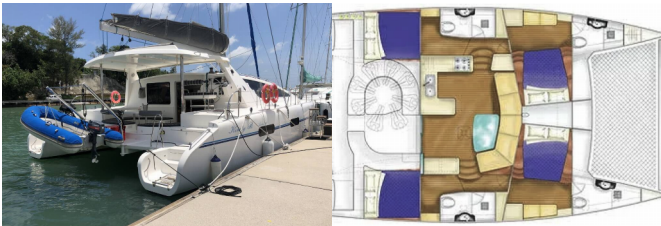

MATRIX VISION 450

Kirsty B (2014)

ORVAS D.O.O. • Leopolda Mandića 10 • 21204 Dugopolje • Kroatien

Telefon: +385 95 3444 111

E-Mail: info@orvasyachting.com

Web: orvasyachting.com

BORDKÜCHE: Kaffeemaschine, Kühlschrank, Tiefkühlfach

DECKAUSRÜSTUNG: Außenborder, Beiboot, Bimini Top, Davit, Elektrische Ankerwinde, Heckdusche

INTERIEUR: Ventilatoren in allen Kabinen

NAVIGATION: Autopilot, Fernglas, GPS Kartenplotter – Cockpit, Hafenhandbuch, Seekarten und nautische Reiseführer, Windmesser

SICHERHEITSAUSRÜSTUNG: Erste-Hilfe-Kit (Bordapotheke), Leuchtraketen, Schwimmwesten, UKW Funk

UNTERHALTUNG: Fins, Mask and snorkel, Radio, Stand up paddle (SUP), Wi-Fi Internet

YACHTELEKTRIK: Inverter, Klimaanlage, Wassermacher – desalinator

Yachtbasis	Phuket, Yacht Haven Marina, Thailand
Yacht ID	7179
Yachtmarken	Custom Made
Yachtname	Kirsty B
Baujahr	2014
Länge	45 Ft
Kabinen	4
Kojen	8
WC	3