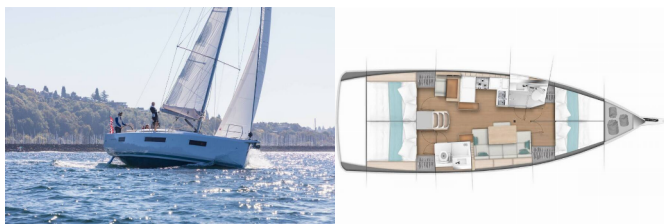

SUN ODYSSEY 440

Tam Elli (2024)

ORVAS D.O.O. • Leopolda Mandića 10 • 21204 Dugopolje • Kroatien

Telefon: +385 95 3444 111

E-Mail: info@orvasyachting.com

Web: orvasyachting.com

Yachtbasis	BVI, Tortola, Ritter House Marina, Britische Jungferninseln (BVI)
Yacht ID	7428
Yachtmarken	Jeanneau
Yachtname	Tam Elli
Baujahr	2024
Länge	43 Ft
Kabinen	4
Kojen	8 + 1
WC	2

BORDKÜCHE: Kühlschrank, Pantryausrüstung, Tiefkühlfach, Warmes Wasser

DECKAUSRÜSTUNG: Beiboot, Bimini Top, Elektrische Ankerwinde, Falzen Cockpittisch, Fender, Hydraulische Hebe Badeplattform, Sprayhood