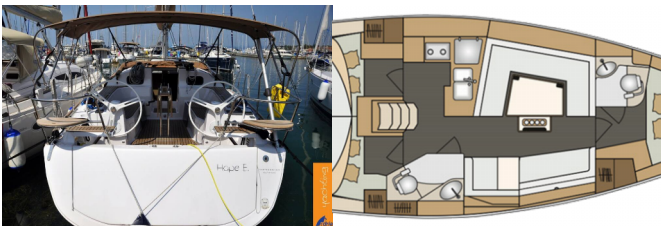

ELAN IMPRESSION 40

Hope E. (2017)

ORVAS D.O.O. • Leopolda Mandića 10 • 21204 Dugopolje • Kroatien

Telefon: +385 95 3444 111

E-Mail: info@orvasyachting.com

Web: orvasyachting.com

BORDKÜCHE: Gasflasche, Kühlschrank, Warmes Wasser

DECKAUSRÜSTUNG: Beiboot, Bimini Top, Cockpittisch, Elektrische Ankerwinde, Gangway, Heckdusche, Sprayhood

KOMFORT: Bettwäsche

NAVIGATION: Autopilot, Bugstrahlruder, GPS Kartenplotter, Komplette Navigationsausrüstung, Tridata, Windmesser

SEGEL: Lazy jacks

SICHERHEITSAUSRÜSTUNG: Automatische Weste, Sicherheitsausrüstung, UKW Funk

UNTERHALTUNG: DVD player, LCD TV, Radio CD-Spieler

YACHTELEKTRIK: E-Landanschluss 220 V, Heizung, Ladegerät

Yachtbasis	Izola, Slowenien
Yacht ID	747
Yachtmarken	Elan Marine
Yachtname	Hope E.
Baujahr	2017
Länge	39 Ft
Kabinen	3
Kojen	6 + 2
WC	2