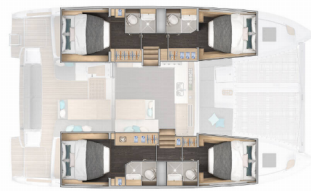

ORVAS D.O.O. • Leopolda Mandića 10 • 21204 Dugopolje • Kroatien

Telefon: +385 95 3444 111

E-Mail: info@orvasyachting.com

Web: orvasyachting.com