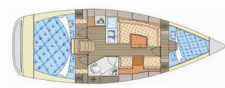

ORVAS D.O.O. • Leopolda Mandića 10 • 21204 Dugopolje • Kroatien

Telefon: +385 95 3444 111

E-Mail: info@orvasyachting.com

Web: orvasyachting.com