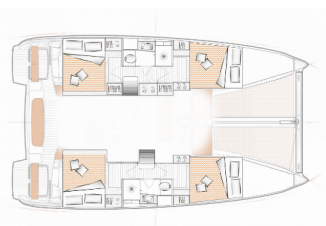

EXCESS 11

Team Let's Go (2023)

ORVAS D.O.O. • Leopolda Mandića 10 • 21204 Dugopolje • Kroatien

Telefon: +385 95 3444 111

E-Mail: info@orvasyachting.com

Web: orvasyachting.com

DECKAUSRÜSTUNG: Beiboot, Bimini Top, Cockpittisch, Decklichter, Elektrische Ankerwinde, Heckdusche

KOMFORT: Cockpit Kissen, DecksLiegepolster

NAVIGATION: Autopilot, Echolot, GPS Kartenplotter

SEGEL: Lazy bag

SICHERHEITSAUSRÜSTUNG: Fäkalientank, Sicherheitsausrüstung

UNTERHALTUNG: Außenlautsprecher, Radio, USB, Bluetooth

YACHTELEKTRIK: Generator, Heizung, Inverter, Klimaanlage, Ladegerät, Shore Netzkabel, Solar Panel, Wassermacher – desalinator

Yachtbasis	Preveza, Mytikas, Griechenland
Yacht ID	7760
Yachtmarken	Excess
Yachtname	Team Let's Go
Baujahr	2023
Länge	37 Ft
Kabinen	4 + 2
Kojen	8 + 2 + 2
Maximale Personenanzahl	12
WC	2