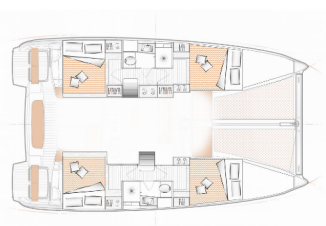

EXCESS 11

Scarlett (2023)

ORVAS D.O.O. • Leopolda Mandića 10 • 21204 Dugopolje • Kroatien

Telefon: +385 95 3444 111

E-Mail: info@orvasyachting.com

Web: orvasyachting.com

DECKAUSRÜSTUNG: Beiboot, Bimini Top, Cockpittisch, Decklichter, Elektrische Ankerwinde, Heckdusche

KOMFORT: Cockpit Kissen, DecksLiegepolster

NAVIGATION: Autopilot, Echolot, GPS Kartenplotter

SEGEL: Lazy bag

SICHERHEITSAUSRÜSTUNG: Fäkalientank, Sicherheitsausrüstung

UNTERHALTUNG: Außenlautsprecher, Radio, USB, Bluetooth

YACHTELEKTRIK: Generator, Heizung, Inverter, Klimaanlage, Ladegerät, Shore Netzkabel, Solar Panel, Wassermacher – desalinator

Yachtbasis	Preveza, Mytikas, Griechenland
Yacht ID	7761
Yachtmarken	Excess
Yachtname	Scarlett
Baujahr	2023
Länge	37 Ft
Kabinen	4 + 2
Kojen	8 + 2 + 2
Maximale Personenanzahl	12
WC	2