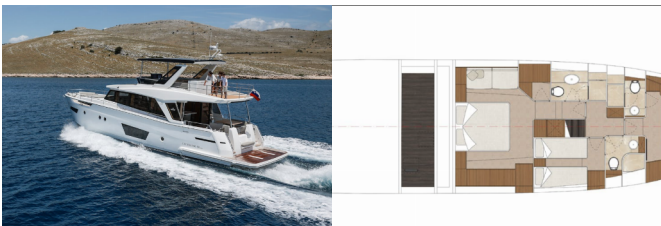

GREENLINE 58

Seven Seas (2025)

ORVAS D.O.O. • Leopolda Mandića 10 • 21204 Dugopolje • Kroatien

Telefon: +385 95 3444 111

E-Mail: info@orvasyachting.com

Web: orvasyachting.com

Yachtbasis	Marina Pirovac, Kroatien
Yacht ID	7786
Yachtmarken	Greenline
Yachtname	Seven Seas
Baujahr	2025
Länge	63 Ft
Kabinen	3 + 1
Kojen	6 + 1
Maximale Personenanzahl	7
WC	3 + 1

BORDKÜCHE: Backofen, Eismaschine, Kaffeemaschine, Pantryausrüstung, Spülmaschine, Wine cooler

DECKAUSRÜSTUNG: Anker mit Kette, Badeleiter, Cockpit Kühlschrank, Cockpittisch, Elektrische Ankerwinde, Fender, Festmacher, Flybridge, Forward lounge area, Grill, Hard Top Bimini, Hydraulische Hebe Badeplattform, Sink in cockpit