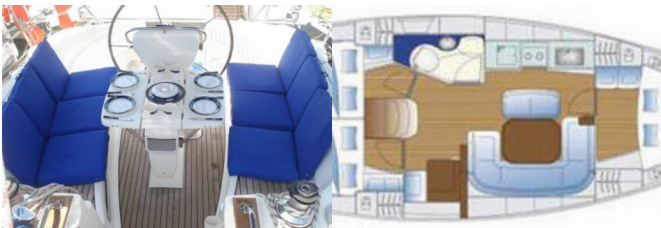

ORVAS D.O.O. • Leopolda Mandića 10 • 21204 Dugopolje • Kroatien

Telefon: +385 95 3444 111

E-Mail: info@orvasyachting.com

Web: orvasyachting.com

Yachtbasis	Port Of Avdira, Griechenland
Yacht ID	8089
Yachtmarken	Bavaria
Yachtname	ECONOMY
Baujahr	2005
Länge	39 Ft
Kabinen	3
Kojen	6 + 1
Maximale Personenanzahl	7
WC	1

BORDKÜCHE: Backofen, Herd, Kühlschrank, Pantryausrüstung,
Warmes Wasser

DECKAUSRÜSTUNG: Anker, Badeleiter, Beiboot, Bimini Top,
Cockpittisch, Deckschrubber (deckbürste), Elektrische
Ankerwinde, Falzen Cockpittisch, Fender, Heckdusche,
Kunststoff-Eimer (Pütz), Sprayhood

INTERIEUR: Elektrische Toilette, Innendusche

KOMFORT: Cockpit Kissen

NAVIGATION: Autopilot, Bugstrahlruder, Compass, GPS, GPS
Kartenplotter, Logge/Lot/Speed, Navigationsset, Seekarten,
Seekarten und nautische Reiseführer, Windmesser

SICHERHEITSAUSRÜSTUNG: Erste-Hilfe-Kit (Bordapotheke),
Fäkalientank, Feuerlöscher, Handlampe, Sicherheitsausrüstung,
UKW Funk, Werkzeugset

UNTERHALTUNG: Außenlautsprecher, Fusion radio, USB

YACHTELEKTRIK: 220V Stecker, Inverter, Solar Panel