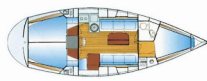

ORVAS D.O.O. • Leopolda Mandića 10 • 21204 Dugopolje • Kroatien

Telefon: +385 95 3444 111

E-Mail: info@orvasyachting.com

Web: orvasyachting.com