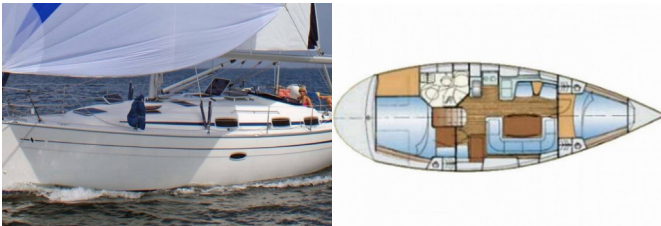

# BAVARIA 37

New Beginnings (2017)

ORVAS D.O.O. • Leopolda Mandića 10 • 21204 Dugopolje • Kroatien

Telefon: +385 95 3444 111

E-Mail: info@orvasyachting.com

Web: orvasyachting.com

<b>Yachtbasis</b>	BVI, Tortola, Nanny Cay Marina, Britische Jungferninseln (BVI)
<b>Yacht ID</b>	8107
<b>Yachtmarken</b>	Bavaria
<b>Yachtname</b>	New Beginnings
<b>Baujahr</b>	2017
<b>Länge</b>	38 Ft
<b>Kabinen</b>	2
<b>Kojen</b>	4
<b>Maximale Personenanzahl</b>	4
<b>WC</b>	1