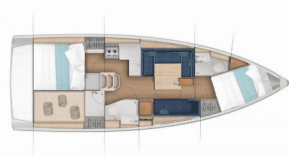

SUN ODYSSEY 380

Soca Sleigh (2024)

ORVAS D.O.O. • Leopolda Mandića 10 • 21204 Dugopolje • Kroatien

Telefon: +385 95 3444 111

E-Mail: info@orvasyachting.com

Web: orvasyachting.com

Yachtbasis	BVI, Tortola, Nanny Cay Marina, Britische Jungferninseln (BVI)
Yacht ID	8108
Yachtmarken	Jeanneau
Yachtname	Soca Sleigh
Baujahr	2024
Länge	37 Ft
Kabinen	2
Kojen	4
Maximale Personenanzahl	4
WC	2

INTERIEUR: Kühlbox, Ventilatoren in allen Kabinen

KOMFORT: Cockpit Kissen, Windscoops

NAVIGATION: Autopilot, Compass, Depthsounder, Fernglas, GPS Kartenplotter, Seekarten und nautische Reiseführer, Tachometer, Tridata, Windmesser