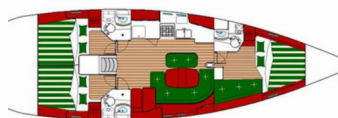

ORVAS D.O.O. • Leopolda Mandića 10 • 21204 Dugopolje • Kroatien

Telefon: +385 95 3444 111

E-Mail: info@orvasyachting.com

Web: orvasyachting.com