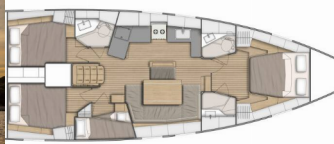

OCEANIS 46.1 - layout
4 CABINS & 2 HEADS

Yachtbasis	Pula, ACI Marina Pomer, Kroatien
Yacht ID	8969
Yachtmarken	Beneteau
Yachtname	Nalu
Baujahr	2020
Länge	48 Ft
Kabinen	4
Kojen	8 + 2
Maximale Personenanzahl	10
WC	2

BORDKÜCHE: Backofen, El. Kühlbox, Gasflasche, Herd, Kühlschrank, Pantryausrüstung, Tiefkühlfach, Warmes Wasser, Wasserpumpe

DECKAUSRÜSTUNG: Ankerkettenzähler, Außenborder, Badeplattform, Beiboot, Bilgenpumpe – Manuell, Bimini Top, Bootshaken, Bootsmannstuhl, Cockpittisch, Davit, Elektrische Ankerwinde, Fender, Gangway, Heckdusche, Sprayhood, Teak seats in cockpit

INTERIEUR: LED-Innenleuchten, Ventilatoren in allen Kabinen

KOMFORT: Bettwäsche, Cockpit Kissen, Fliegengitter, Handtücher

NAVIGATION: Autopilot, Bugstrahlruder, Compass, Fernglas, GPS Kartenplotter – Cockpit, Hafenhandbuch, Seekarten, Windmesser

SEGEL: Elektrische Fallwünschen, Lazy bag, Lazy jacks

SICHERHEITSAUSRÜSTUNG: Buoyant smoke signal, Erste-Hilfe-Kit (Bordapotheke), Fäkalientank, Feueraxt, Feuerlöscher, Lifebelts, Nebelhorn, Rettungsinsel, Schwimmwesten, Seenotsignale, UKW Funk

UNTERHALTUNG: Außenlautsprecher, Fusion radio, Indoor-Lautsprecher, Stand up paddle (SUP) – FREE, TV, Wi-Fi Internet

YACHTELEKTRIK: E-Landanschluss 220 V, elektrische Bilgenpumpe, Heizung, Ladegerät, Service Batterien, Solar Panel, USB Steckern