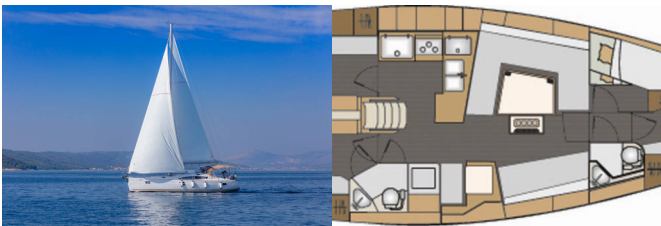

ELAN IMPRESSION 45

Anita (2018)

ORVAS D.O.O. • Leopolda Mandića 10 • 21204 Dugopolje • Kroatien

Telefon: +385 95 3444 111

E-Mail: info@orvasyachting.com

Web: orvasyachting.com

Yachtbasis	ACI Marina Split, Kroatien
Yacht ID	970
Yachtmarken	Elan Marine
Yachtname	Anita
Baujahr	2018
Länge	45 Ft
Kabinen	4
Kojen	8 + 2
WC	2

SEGEL: Wensch

SICHERHEITSAUSRÜSTUNG: Erste-Hilfe-Kit (Bordapotheke), Feuerlöscher, Schwimmwesten, Signalaraketen und Fackeln (signalflamme), UKW Funk

UNTERHALTUNG: Radio CD-Spieler, Wi-Fi Internet

YACHTELEKTRIK: E-Landanschluss 220 V, Inverter, Ladegerät, Shore Netzkabel, Solar Panel