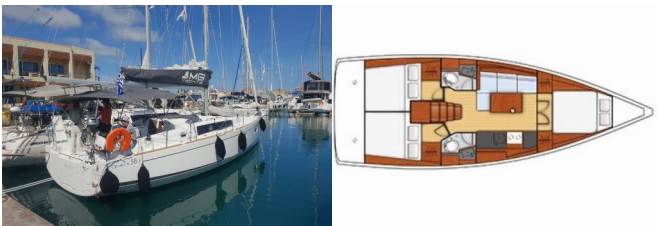

OCEANIS 38.1

The Boss (2021)

ORVAS D.O.O. • Leopolda Mandića 10 • 21204 Dugopolje • Croatia

Phone: +385 95 3444 111

E-mail: info@orvasyachting.com

Web: orvasyachting.com

DECK: Bathing platform, Dinghy, Electric anchor windlass, Gangway

ENTERTAINMENT: Bluetooth player, Outdoor speakers

INTERIOR: Convertible table, Electric fans, Electric toilet

NAVIGATION: Bow thruster, GPS chart plotter – cockpit

YACHT ELECTRICS: Batteries, Solar panels, USB sockets

Yacht Base	Palairos, Greece
Yacht ID	2276
Yacht Brands	Beneteau
Yacht Name	The Boss
Production Year	2021
Length	38 Ft
Cabins	3
Berths	6 + 2
WC	2