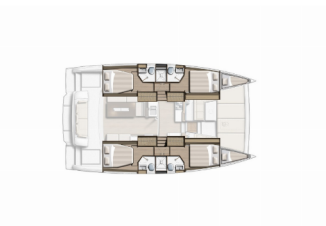

# BALI 4.2

Blue Navy (2022)

ORVAS D.O.O. • Leopolda Mandića 10 • 21204 Dugopolje • Croatia

Phone: +385 95 3444 111

E-mail: info@orvasyachting.com

Web: orvasyachting.com

<b>Yacht Base</b>	Lefkas Main Port, Greece
<b>Yacht ID</b>	2964
<b>Yacht Brands</b>	Catana
<b>Yacht Name</b>	Blue Navy
<b>Production Year</b>	2022
<b>Length</b>	42 Ft
<b>Cabins</b>	4 + 2
<b>Berths</b>	8 + 2
<b>Max Persons</b>	10
<b>WC</b>	4