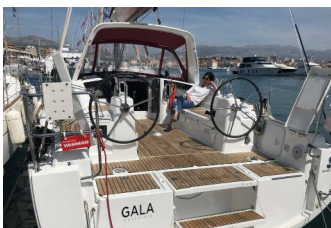

# OCEANIS 35

Gala (2016)

ORVAS D.O.O. • Leopolda Mandića 10 • 21204 Dugopolje • Croatia

Phone: +385 95 3444 111

E-mail: info@orvasyachting.com

Web: orvasyachting.com

<b>Yacht Base</b>	ACI Marina Split, Croatia
<b>Yacht ID</b>	310
<b>Yacht Brands</b>	Beneteau
<b>Yacht Name</b>	Gala
<b>Production Year</b>	2016
<b>Length</b>	34 Ft
<b>Cabins</b>	3
<b>Berths</b>	6 + 2
<b>WC</b>	1