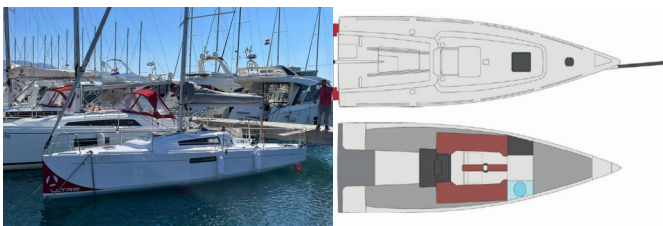

# FIRST 27

Šuferina (2022)

ORVAS D.O.O. • Leopolda Mandića 10 • 21204 Dugopolje • Croatia

Phone: +385 95 3444 111

E-mail: info@orvasyachting.com

Web: orvasyachting.com

<b>Yacht Base</b>	ACI Marina Split, Croatia
<b>Yacht ID</b>	4155
<b>Yacht Brands</b>	Beneteau
<b>Yacht Name</b>	Šuferina
<b>Production Year</b>	2022
<b>Length</b>	26 Ft
<b>Cabins</b>	1
<b>Berths</b>	2 + 1
<b>WC</b>	1