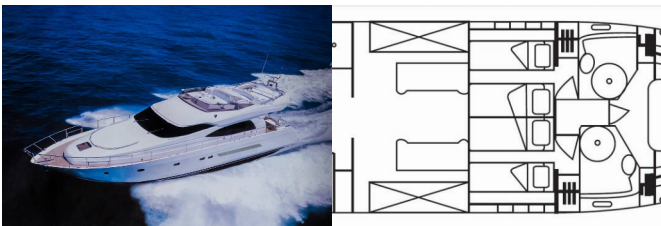

# EMINENCE X6

La Vie (2018)

ORVAS D.O.O. • Leopolda Mandića 10 • 21204 Dugopolje • Croatia

Phone: +385 95 3444 111

E-mail: orvas-yachting@orvas.hr

Web: orvasyachting.com

<b>Yacht Base</b>	Sukosan, D-Marin Dalmacija Marina, Croatia
<b>Yacht ID</b>	6668
<b>Yacht Brands</b>	Unknown
<b>Yacht Name</b>	La Vie
<b>Production Year</b>	2018
<b>Length</b>	57 Ft
<b>Cabins</b>	3 + 1
<b>Berths</b>	6 + 1
<b>WC</b>	2 + 1