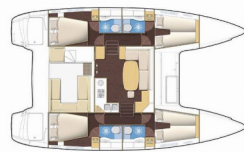

ORVAS D.O.O. • Leopolda Mandića 10 • 21204 Dugopolje • Croatia

Phone: +385 95 3444 111

E-mail: orvas-yachting@orvas.hr

Web: orvasyachting.com