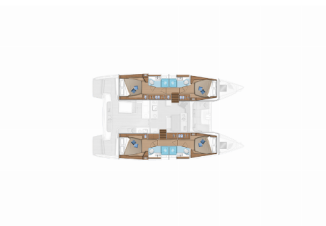

LAGOON 46

Pantera (2025)

ORVAS D.O.O. • Leopolda Mandića 10 • 21204 Dugopolje • Croatia

Phone: +385 95 3444 111

E-mail: info@orvasyachting.com

Web: orvasyachting.com

DECK: Teak cockpit

ENTERTAINMENT: Snorkeling equipment, Underwater lights

YACHT ELECTRICS: Air Conditioning, Generator, Inverter, Solar panels, Watermaker – desalinator

Yacht Base	Marina Di Olbia Yachting Services, Italy
Yacht ID	8447
Yacht Brands	Lagoon
Yacht Name	Pantera
Production Year	2025
Length	46 Ft
Cabins	4 + 2
Berths	8 + 2 + 2
WC	4 + 1