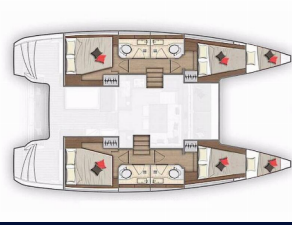

Base Náutica Sukosan, D-Marin Dalmacija Marina, Croacia

Yate ID 1226

Marcas De Yates Lagoon

Nombre Del Yate La Luna

Año De Producción 2019

Eslora 39 Ft

Camarotes 4 + 2

Plazas 8 + 2 + 2

Máximo De Personas 12

WC 4

COCINA: Agua caliente, Botellas de gas, Cafetera, Cocinas de gas, Hervidor de agua, Horno, Lavabo, Refrigerador, Utensilios de cocina (equipo de galera, cubiertos)

COMODIDAD: Almohadas, Cojines de bañera, Ropa de cama

CUBIERTA: Ancla de repuesto (Reserva, Ancla auxiliar), Ancla principal, Bañera / popa, ducha exterior, Bichero, Bimini top, Bomba de achique - Mecánica, Bote, Cabrestantes, Caja de hielo en la carlinga, Cubierta de sol, Cuerdas de amarre, Defensas, Escalera de baño, Manguera de agua, Mesa de la bañera, Molinete de ancla eléctrico, Pasarela, Volante plegable

ELECTRICIDAD DEL YATE: Baterías de servicio, Bomba, Bomba de achique - Eléctrica, Cargador de batería, Conexión a tierra 220 V, Enchufe de 220V

ENTRETENIMIENTO: Altavoces externos, Sistema de sonido FUSION

INTERIOR: Barómetro, Funda de edredón, Reloj, Tapicería, WC eléctrico

NAVEGACIÓN: Brújula, Brújula de mano, Cartas marinas electrónicas, Equipo de navegación completo, Estación de timón, GPS plotter plotter - cabina, Instrumento de viento / anemómetro, Piloto automático, Plotter GPS, Prismáticos, Reflector de radar, Tridata

SEGURIDAD: Caja de bengalas de socorro, Chalecos salvavidas, Cinturones salvavidas (arnés de seguridad), Cuerno de niebla, Extintor de incendios, Juego de reparación, Kit de primeros auxilios, Linterna, Radio VHF, Salvavidas de herradura, Tanque de agua negra

VELAS: Lazy bag