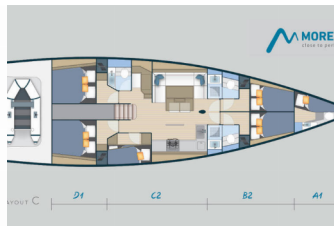

MORE 55

Eagle Ray - Black Edition (2019)

ORVAS D.O.O. • Leopolda Mandića 10 • 21204 Dugopolje • Croacia

Teléfono: +385 95 3444 111

Correo electrónico: info@orvasyachting.com

Web: orvasyachting.com

Base Náutica	Club Náutico Seget (Marina Baotić), Seget Donji, Croacia
Yate ID	1252
Marcas De Yates	More Boats
Nombre Del Yate	Eagle Ray – Black Edition
Año De Producción	2019
Eslora	55 Ft
Camarotes	5 + 1
Plazas	10 + 2 + 1
Máximo De Personas	12
WC	3 + 1

COCINA: Agua caliente, Maquina de cafe

CUBIERTA: Bañera / popa, ducha exterior, Bimini top, Bote, Cabina de teca, Mesa de la bañera, Molinete de ancla electrico, Motor fueraborda, Pasarela, Sprayhood

ELECTRICIDAD DEL YATE: Aire acondicionado, Generador

ENTRETENIMIENTO: Radio reproductor de CD + USB

INTERIOR: WC electrico

NAVEGACIÓN: Hélice de proa, Instrumento de viento / anemómetro, Piloto automático, Plotter GPS, Registro, velocidad, profundidad, ecosonda

SEGURIDAD: Radio VHF

VELAS: Cabrestante eléctrico, Dispositivo de spinnaker, Lazy bag, Lazy jacks