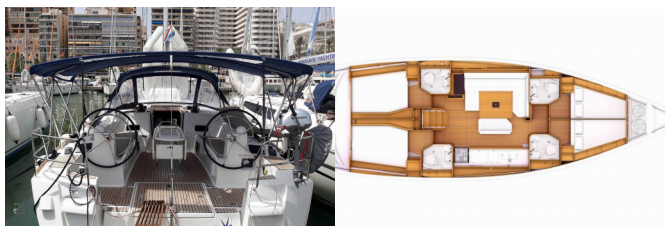

# SUN ODYSSEY 479

Maribel 565/2024 (2018)

ORVAS D.O.O. • Leopolda Mandića 10 • 21204 Dugopolje • Croacia

Teléfono: +385 95 3444 111

Correo electrónico: info@orvasyachting.com

Web: orvasyachting.com

Base Náutica	Komolac, ACI Marina Dubrovnik, Croacia
Yate ID	1340
Marcas De Yates	Jeanneau
Nombre Del Yate	Maribel 565/2024
Año De Producción	2018
Eslora	47 Ft
Camarotes	4
Plazas	8 + 2
WC	4