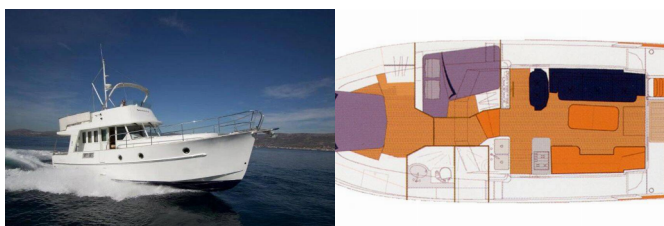

SWIFT TRAWLER 42

Skitnica (2005)

ORVAS D.O.O. • Leopolda Mandića 10 • 21204 Dugopolje • Croacia

Teléfono: +385 95 3444 111

Correo electrónico: info@orvasyachting.com

Web: orvasyachting.com

Base Náutica	Marina Zadar (ex. Tankerkomerc), Croacia
Yate ID	1500
Marcas De Yates	Beneteau
Nombre Del Yate	Skitnica
Año De Producción	2005
Eslora	44 Ft
Camarotes	2
Plazas	4 + 2
WC	2