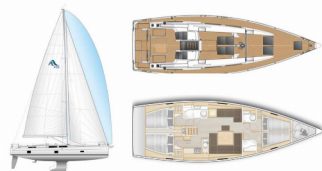

HANSE 458

Oreo (2019)

ORVAS D.O.O. • Leopolda Mandića 10 • 21204 Dugopolje • Croacia

Teléfono: +385 95 3444 111

Correo electrónico: info@orvasyachting.com

Web: orvasyachting.com

Base Náutica	Lavrion – Marina Olímpica, Grecia
Yate ID	1501
Marcas De Yates	Hanse Yachts
Nombre Del Yate	Oreo
Año De Producción	2019
Eslora	46 Ft
Camarotes	4
Plazas	8 + 2
Máximo De Personas	10
WC	2

ENTRETENIMIENTO: Altavoces externos, Radio

INTERIOR: Documentos del yate, Iluminación indirecta en cabañas y salón., Luces interiores LED, Mesa convertible, Mesa de comedor, Sofa, Ventiladores electricos en cabañas