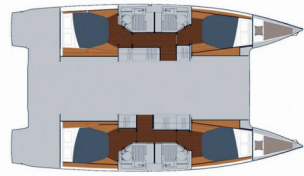

Base Náutica	BVI, Tortola, Nanny Cay Marina, Islas Vírgenes Británicas
Yate ID	1616
Marcas De Yates	Fountaine Pajot
Nombre Del Yate	Nauti Mollie (ex. Out Of Office)
Año De Producción	2020
Eslora	41 Ft
Camarotes	4 + 2
Plazas	8 + 2 + 2
Máximo De Personas	12
WC	4