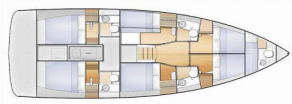

SUN LOFT 47

Linnea (2020)

ORVAS D.O.O. • Leopolda Mandića 10 • 21204 Dugopolje • Croacia

Teléfono: +385 95 3444 111

Correo electrónico: info@orvasyachting.com

Web: orvasyachting.com

Base Náutica	BVI, Tortola, Nanny Cay Marina, Islas Vírgenes Británicas
Yate ID	1685
Marcas De Yates	Jeanneau
Nombre Del Yate	Linnea
Año De Producción	2020
Eslora	47 Ft
Camarotes	6 + 1
Plazas	12 + 1
Máximo De Personas	14
WC	4 + 1