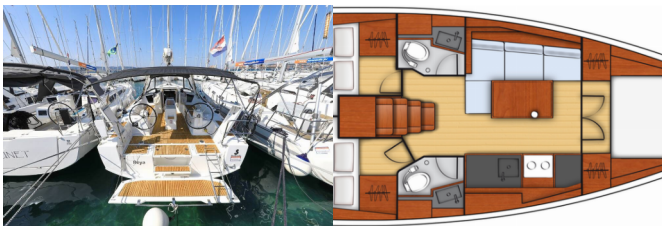

OCEANIS 38.1

Reya (2018)

ORVAS D.O.O. • Leopolda Mandića 10 • 21204 Dugopolje • Croacia

Teléfono: +385 95 3444 111

Correo electrónico: info@orvasyachting.com

Web: orvasyachting.com

| | |
|--------------------------|----------------------------------|
| Base Náutica | Marina Kornati, Biograd, Croacia |
| Yate ID | 1773 |
| Marcas De Yates | Beneteau |
| Nombre Del Yate | Reya |
| Año De Producción | 2018 |
| Eslora | 38 Ft |
| Camarotes | 3 |
| Plazas | 6 + 2 |
| WC | 2 |