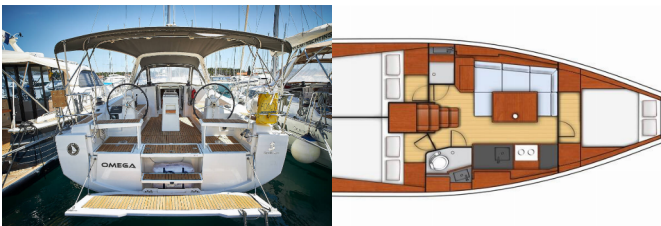

OCEANIS 38

Omega (2015)

ORVAS D.O.O. • Leopolda Mandića 10 • 21204 Dugopolje • Croacia

Teléfono: +385 95 3444 111

Correo electrónico: info@orvasyachting.com

Web: orvasyachting.com

COCINA: Agua caliente

CUBIERTA: Bañera / popa, ducha exterior, Bimini top, Cabina de teca, Mesa de la bañera, Molinete de ancla eléctrico, Plataforma de baño, Sprayhood

ELECTRICIDAD DEL YATE: Calefacción, Paneles solares

ENTRETENIMIENTO: Altavoces externos, USB, entrada auxiliar

NAVEGACIÓN: Cartas náuticas, GPS plotter plotter – cabina, Hélice de proa, Libro piloto, Piloto automático, Plotter GPS, Radar

SEGURIDAD: Radio VHF

Base Náutica Marina Kornati, Biograd, Croacia

Yate ID 1883

Marcas De Yates Beneteau

Nombre Del Yate Omega

Año De Producción 2015

Eslora 38 Ft

Camarotes 3

Plazas 6 + 2

WC 1