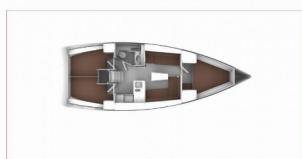

BAVARIA CRUISER 37

Sofija (2020)

ORVAS D.O.O. • Leopolda Mandića 10 • 21204 Dugopolje • Croacia

Teléfono: +385 95 3444 111

Correo electrónico: info@orvasyachting.com

Web: orvasyachting.com

| | |
|-------------------|----------------------------------|
| Base Náutica | Marina Kornati, Biograd, Croacia |
| Yate ID | 2010 |
| Marcas De Yates | Bavaria |
| Nombre Del Yate | Sofija |
| Año De Producción | 2020 |
| Eslora | 37 Ft |
| Camarotes | 3 |
| Plazas | 6 + 2 |
| WC | 1 |