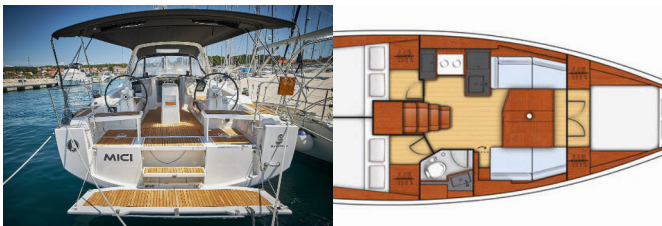

OCEANIS 38.1

Mici (2018)

ORVAS D.O.O. • Leopolda Mandića 10 • 21204 Dugopolje • Croacia

Teléfono: +385 95 3444 111

Correo electrónico: info@orvasyachting.com

Web: orvasyachting.com

COCINA: Agua caliente, Cocinas de gas, Refrigerador

COMODIDAD: Cojines de bañera

CUBIERTA: Bañera / popa, ducha exterior, Bimini top, Mesa de la bañera, Molinete de ancla electrico, Sprayhood

ELECTRICIDAD DEL YATE: Bomba de achique – Eléctrica, Calefacción, Conexión a tierra 220 V, Paneles solares

ENTRETENIMIENTO: Altavoces externos, Radio CD reproductor de mp3, Televisión LCD

NAVEGACIÓN: Brújula, Hélice de proa

Base Náutica	Marina Kornati, Biograd, Croacia

Yate ID	2036

Marcas De Yates	Beneteau

Nombre Del Yate	Mici

Año De Producción	2018

Eslora	38 Ft

Camarotes	3

Plazas	6 + 2

WC	1