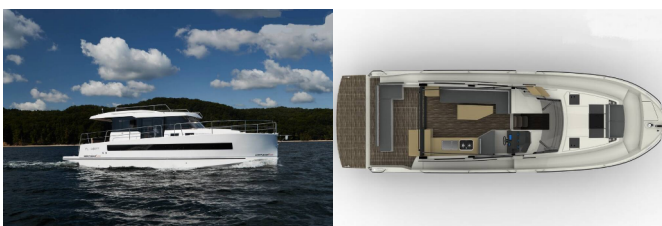

NORTHMAN 1200

Maya Bay 3 (2021)

ORVAS D.O.O. • Leopolda Mandića 10 • 21204 Dugopolje • Croacia

Teléfono: +385 95 3444 111

Correo electrónico: info@orvasyachting.com

Web: orvasyachting.com

Base Náutica	Marina Kastela, Croacia
Yate ID	2070
Marcas De Yates	Northman
Nombre Del Yate	Maya Bay 3
Año De Producción	2021
Eslora	38 Ft
Camarotes	3
Plazas	6 + 2
WC	2

COCINA: Agua caliente, Horno, Placa eléctrica para cocinar, Refrigerador, Utensilios de cocina (equipo de galera, cubiertos)

COMODIDAD: Colchones de sol, Sombrillas

CUBIERTA: Ancla con cadena, Bañera / popa, ducha exterior, Bimini top, Bote auxiliar con motor fueraborda, Cubierta de teca, Escalera de baño, Luces de ambiente LED al aire libre, Mesa de la bañera, Molinete de ancla electrico, Nevera de carlinga, Plataforma de baño

ELECTRICIDAD DEL YATE: Aire acondicionado, Bomba de achique - Eléctrica, Cable de alimentación - tierra, Conexión a tierra 220 V, Paneles solares

ENTRETENIMIENTO: Internet wifi, Luz subacuática, Reproductor de CD y radio, TV