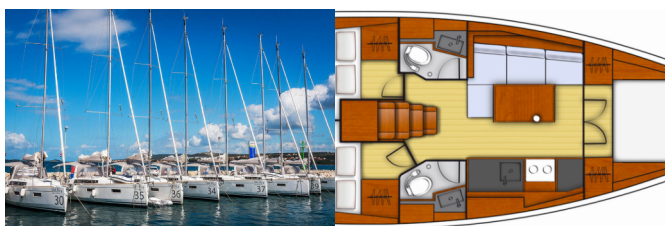

OCEANIS 38.1

Nirvana (2018)

ORVAS D.O.O. • Leopolda Mandića 10 • 21204 Dugopolje • Croacia

Teléfono: +385 95 3444 111

Correo electrónico: info@orvasyachting.com

Web: orvasyachting.com

Base Náutica	Marina Kornati, Biograd, Croacia
Yate ID	2084
Marcas De Yates	Beneteau
Nombre Del Yate	Nirvana
Año De Producción	2018
Eslora	38 Ft
Camarotes	3
Plazas	6 + 2
Máximo De Personas	8
WC	2