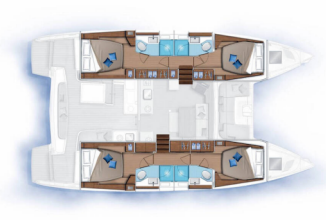

Web: [orvasyachting.com](http://orvasyachting.com)

---

<b>Base Náutica</b>	Marsh Harbour, Conch Inn Marina, Bahamas
<b>Yate ID</b>	2228
<b>Marcas De Yates</b>	Lagoon
<b>Nombre Del Yate</b>	Hoppetossa
<b>Año De Producción</b>	2020
<b>Eslora</b>	46 Ft
<b>Camarotes</b>	4 + 2
<b>Plazas</b>	8 + 2 + 2
<b>Máximo De Personas</b>	12
<b>WC</b>	4