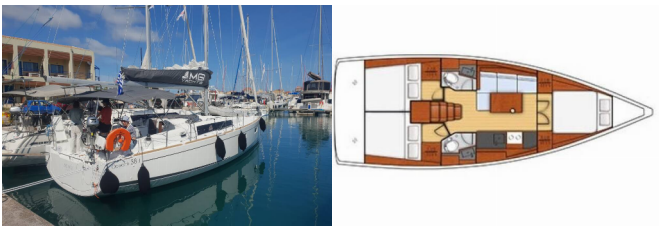

OCEANIS 38.1

The Boss (2021)

ORVAS D.O.O. • Leopolda Mandića 10 • 21204 Dugopolje • Croacia

Teléfono: +385 95 3444 111

Correo electrónico: info@orvasyachting.com

Web: orvasyachting.com

CUBIERTA: Bote, Molinete de ancla electrico, Pasarela, Plataforma de baño

ELECTRICIDAD DEL YATE: Las pilas, Paneles solares, Toma USB

ENTRETENIMIENTO: Altavoces externos, Reproductor Bluetooth

INTERIOR: Mesa convertible, Ventiladores electricos, WC electrico

NAVEGACIÓN: GPS plotter plotter – cabina, Hélice de proa

Base Náutica	Palairos, Grecia
Yate ID	2276
Marcas De Yates	Beneteau
Nombre Del Yate	The Boss
Año De Producción	2021
Eslora	38 Ft
Camarotes	3
Plazas	6 + 2
WC	2