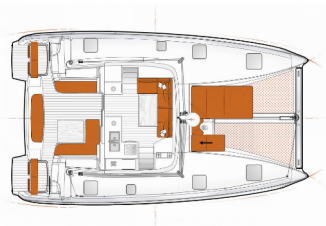

EXCESS 11

Panço (2021)

ORVAS D.O.O. • Leopolda Mandića 10 • 21204 Dugopolje • Croacia

Teléfono: +385 95 3444 111

Correo electrónico: info@orvasyachting.com

Web: orvasyachting.com

Base Náutica	Fethiye, Lykia Yacht Club, Turquía
Yate ID	2475
Marcas De Yates	Excess
Nombre Del Yate	Panço
Año De Producción	2021
Eslora	37 Ft
Camarotes	4 + 2
Plazas	8 + 2
WC	2 + 1

ELECTRICIDAD DEL YATE: Calefacción, Cargador de batería, Inversor, Las pilas, Toma USB

ENTRETENIMIENTO: Altavoces externos, Reproductor de CD y radio

INTERIOR: Ventiladores electricos

NAVEGACIÓN: AIS, Cartas náuticas, GPS plotter plotter - cabina, Libro piloto, Piloto automático, Tridata