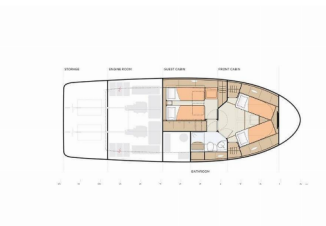

GREENLINE 40

Lady Elma (2022)

ORVAS D.O.O. • Leopolda Mandića 10 • 21204 Dugopolje • Croacia

Teléfono: +385 95 3444 111

Correo electrónico: info@orvasyachting.com

Web: orvasyachting.com

Base Náutica	Marina Kornati, Biograd, Croacia
Yate ID	2542
Marcas De Yates	Greenline
Nombre Del Yate	Lady Elma
Año De Producción	2022
Eslora	39 Ft
Camarotes	2
Plazas	4 + 2
Máximo De Personas	6
WC	1