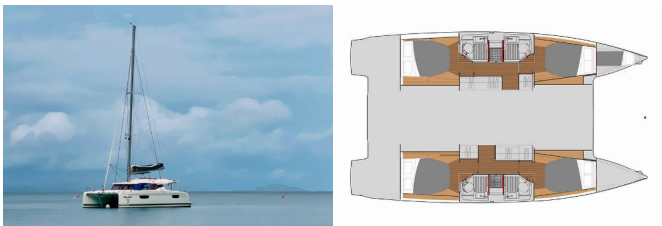

FOUNTAIN PAJOT ASTREA 42

Time Thief (2020)

ORVAS D.O.O. • Leopolda Mandića 10 • 21204 Dugopolje • Croacia

Teléfono: +385 95 3444 111

Correo electrónico: info@orvasyachting.com

Web: orvasyachting.com

Base Náutica	BVI, Tortola, Ritter House Marina, Islas Vírgenes Británicas
Yate ID	2673
Marcas De Yates	Fountaine Pajot
Nombre Del Yate	Time Thief
Año De Producción	2020
Eslora	41 Ft
Camarotes	4 + 1
Plazas	8 + 1
Máximo De Personas	9
WC	4

COCINA: Congelador, Estufa, Refrigerador

COMODIDAD: Cojines de bañera, Cojines de cubierta

CUBIERTA: Bañera / popa, ducha exterior, Bimini top, Bote, Molinete de ancla eléctrico, Motor fueraborda, Parrilla (barbacoa), Pescante

ELECTRICIDAD DEL YATE: Aire acondicionado, Enchufe de 110V, Generador, Inversor

ENTRETENIMIENTO: Radio fusión

INTERIOR: Ducha interior, WC eléctrico

NAVEGACIÓN: Estación de timón, Piloto automático, Plotter GPS

SEGURIDAD: Tanque de agua negra

VELAS: Cabrestante, Cabrestante eléctrico