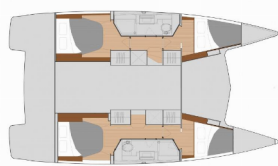

ORVAS D.O.O. • Leopolda Mandića 10 • 21204 Dugopolje • Croacia

Teléfono: +385 95 3444 111

Correo electrónico: info@orvasyachting.com

Web: orvasyachting.com