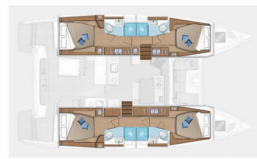

ORVAS D.O.O. • Leopolda Mandića 10 • 21204 Dugopolje • Croacia

Teléfono: +385 95 3444 111

Correo electrónico: info@orvasyachting.com

Web: orvasyachting.com