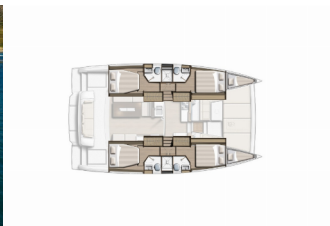

BALI 4.2

Blue Navy (2022)

ORVAS D.O.O. • Leopolda Mandića 10 • 21204 Dugopolje • Croacia

Teléfono: +385 95 3444 111

Correo electrónico: info@orvasyachting.com

Web: orvasyachting.com

Base Náutica	Puerto Principal De Lefkas, Grecia
Yate ID	2964
Marcas De Yates	Catana
Nombre Del Yate	Blue Navy
Año De Producción	2022
Eslora	42 Ft
Camarotes	4 + 2
Plazas	8 + 2
Máximo De Personas	10
WC	4