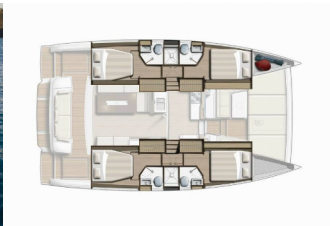

BALI 4.2

Blue Navy (2022)

ORVAS D.O.O. • Leopolda Mandića 10 • 21204 Dugopolje • Croacia

Teléfono: +385 95 3444 111

Correo electrónico: info@orvasyachting.com

Web: orvasyachting.com

COMODIDAD: Ropa de cama, Toallas

CUBIERTA: Bote, Flybridge

ELECTRICIDAD DEL YATE: Aire acondicionado, Generador, Paneles solares

ENTRETENIMIENTO: Altavoces externos, Radio

NAVEGACIÓN: GPS plotter plotter – cabina, Instrumentos de viento / velocidad / profundidad, Piloto automático, Plotter GPS

SEGURIDAD: Radio VHF

Base Náutica	Puerto Principal De Lefkas, Grecia
Yate ID	2980
Marcas De Yates	Catana
Nombre Del Yate	Blue Navy
Año De Producción	2022
Eslora	42 Ft
Camarotes	4
Plazas	8 + 2
Máximo De Personas	10
WC	4